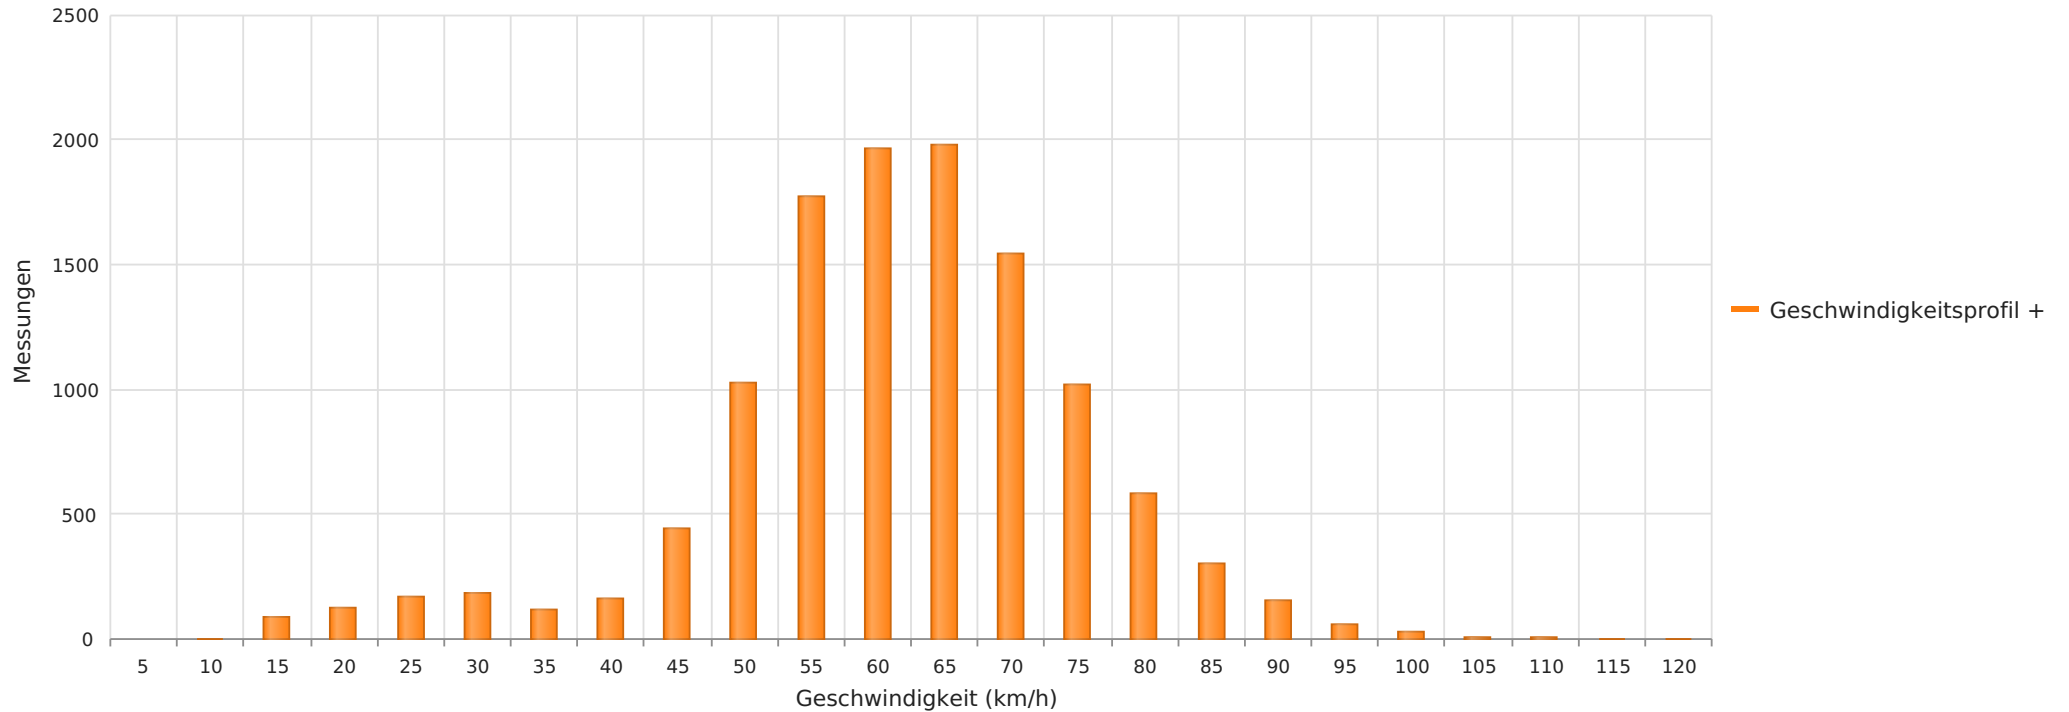

Stemwederberg-Straße Westrup, Fahrtrichtung Osten, 50 km/h Beschränkung
Anzahl der Messwerte vs. Geschwindigkeit

Statistik

Donnerstag, 2. September 2021, 12:00 Uhr bis Mittwoch, 8. September 2021, 15:00 Uhr

Messungen		11747
Durchschnittsgeschwindigkeit	Vd	59 km/h
85% der Fahrzeuge fahren langsamer oder maximal	V85	72 km/h
Maximalgeschwindigkeit	Vmax	116 km/h