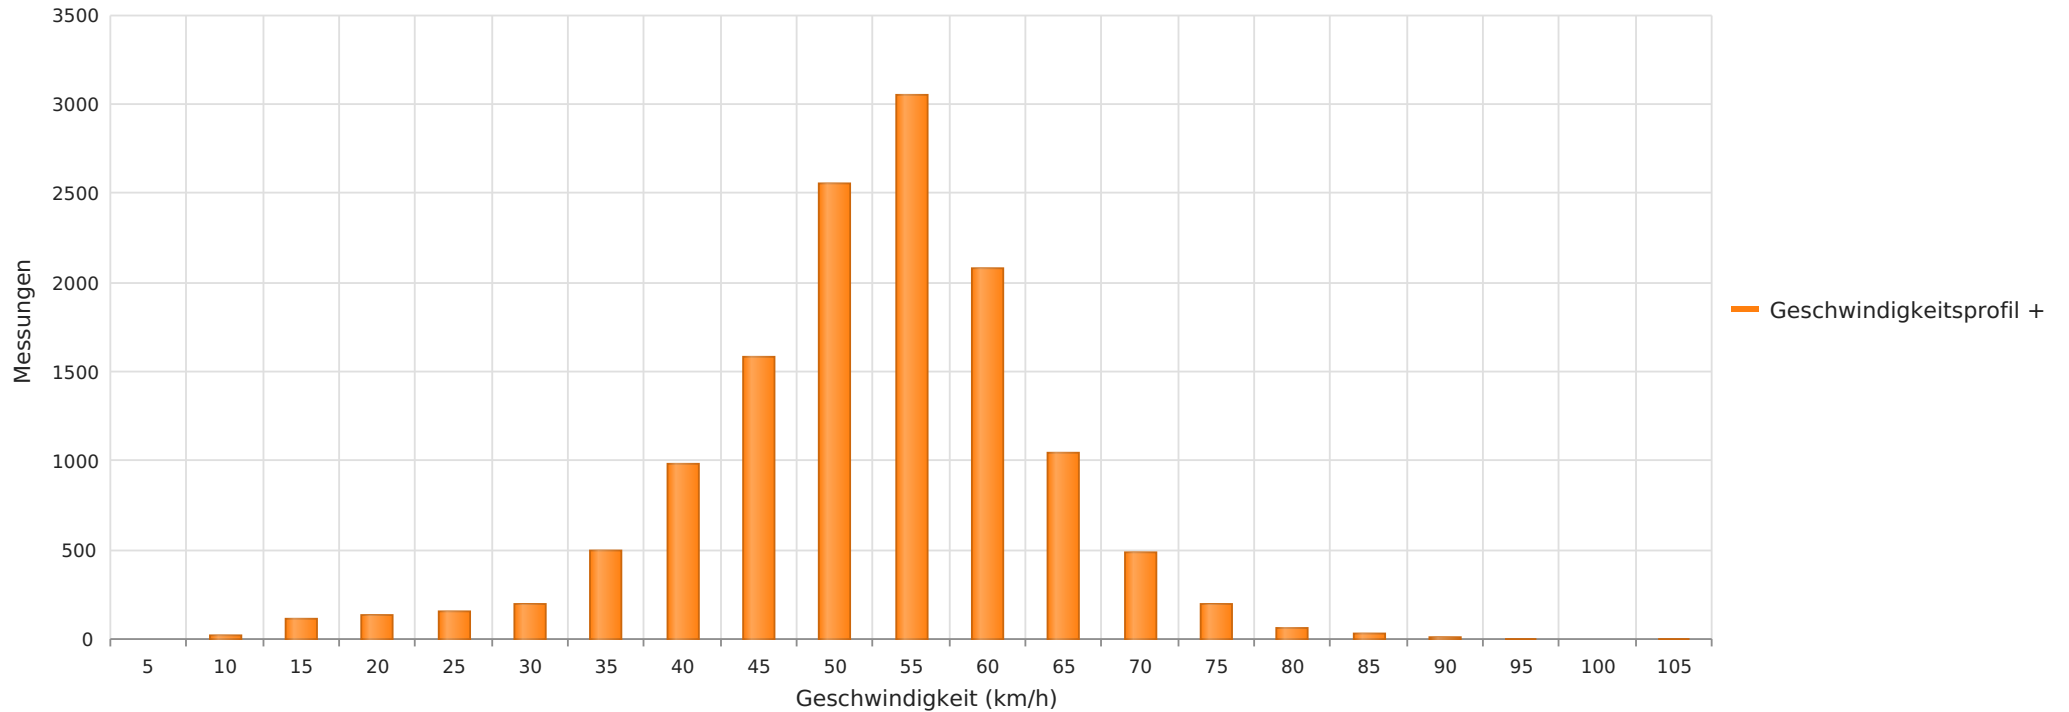

Stemwederberg-Straße Westrup, Fahrtrichtung Westen, 50 km/h Beschränkung
Anzahl der Messwerte vs. Geschwindigkeit

Statistik

Donnerstag, 2. September 2021, 17:00 Uhr bis Mittwoch, 8. September 2021, 16:00 Uhr

Messungen	13217
Durchschnittsgeschwindigkeit	Vd 50 km/h
85% der Fahrzeuge fahren langsamer oder maximal	V85 60 km/h
Maximalgeschwindigkeit	Vmax 101 km/h