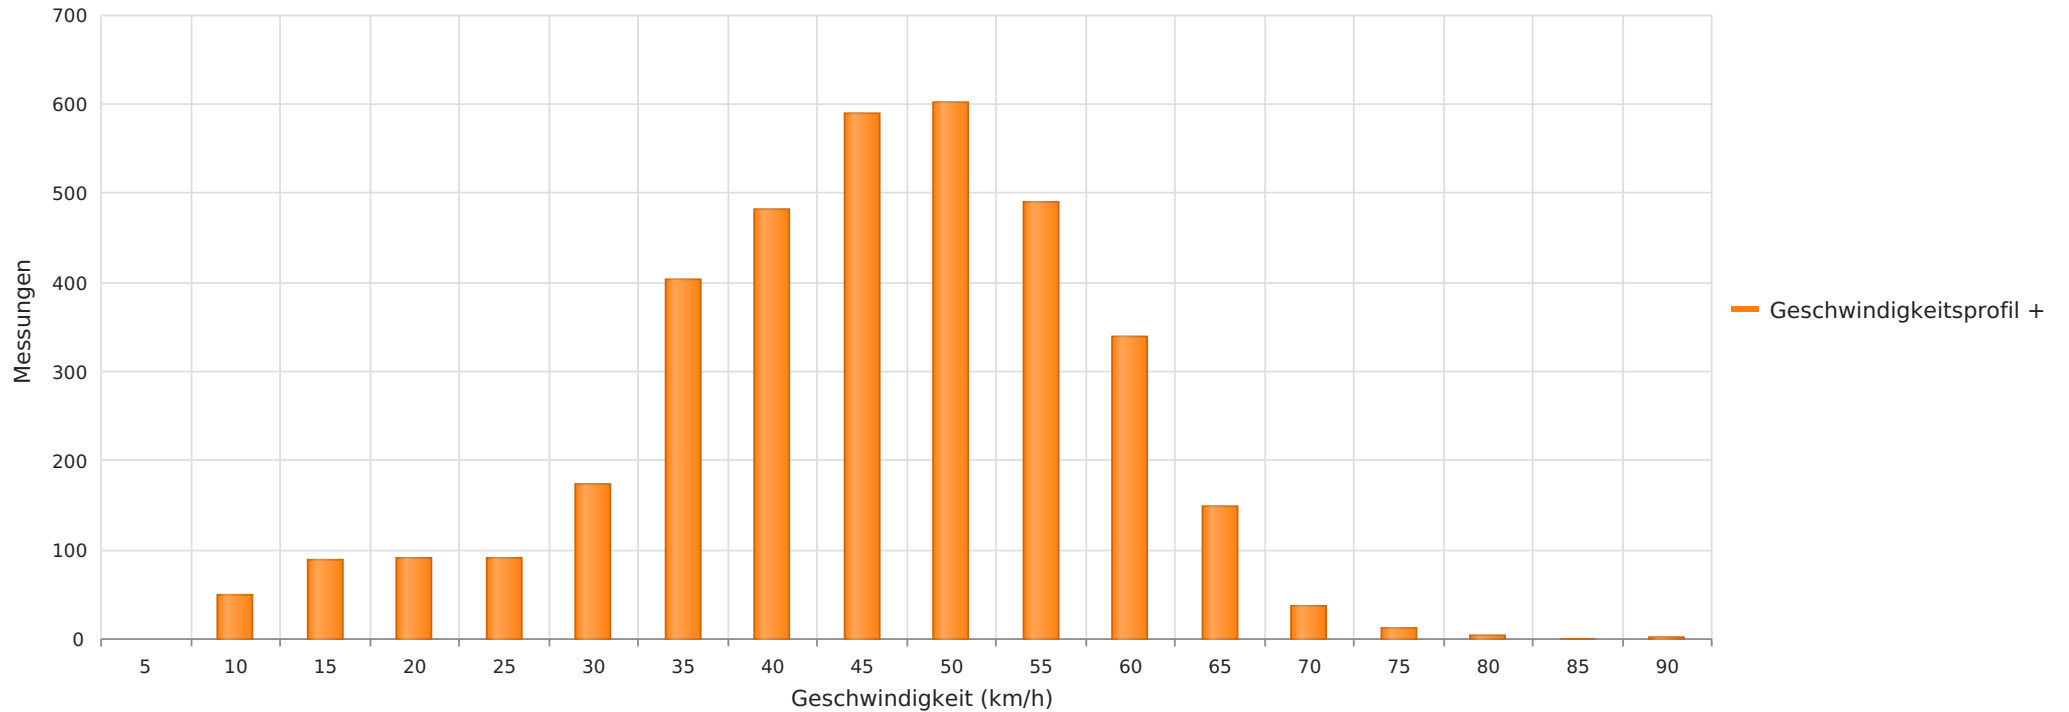

Süsterstraße, Fahrtrichtung Westen, 30 km/h Beschränkung  
Anzahl der Messwerte vs. Geschwindigkeit

## Statistik

**Mittwoch, 25. August 2021, 09:00 Uhr bis Donnerstag, 2. September 2021, 10:00 Uhr**

Messungen		3607
Durchschnittsgeschwindigkeit	Vd	43 km/h
85% der Fahrzeuge fahren langsamer oder maximal	V85	56 km/h
Maximalgeschwindigkeit	Vmax	90 km/h