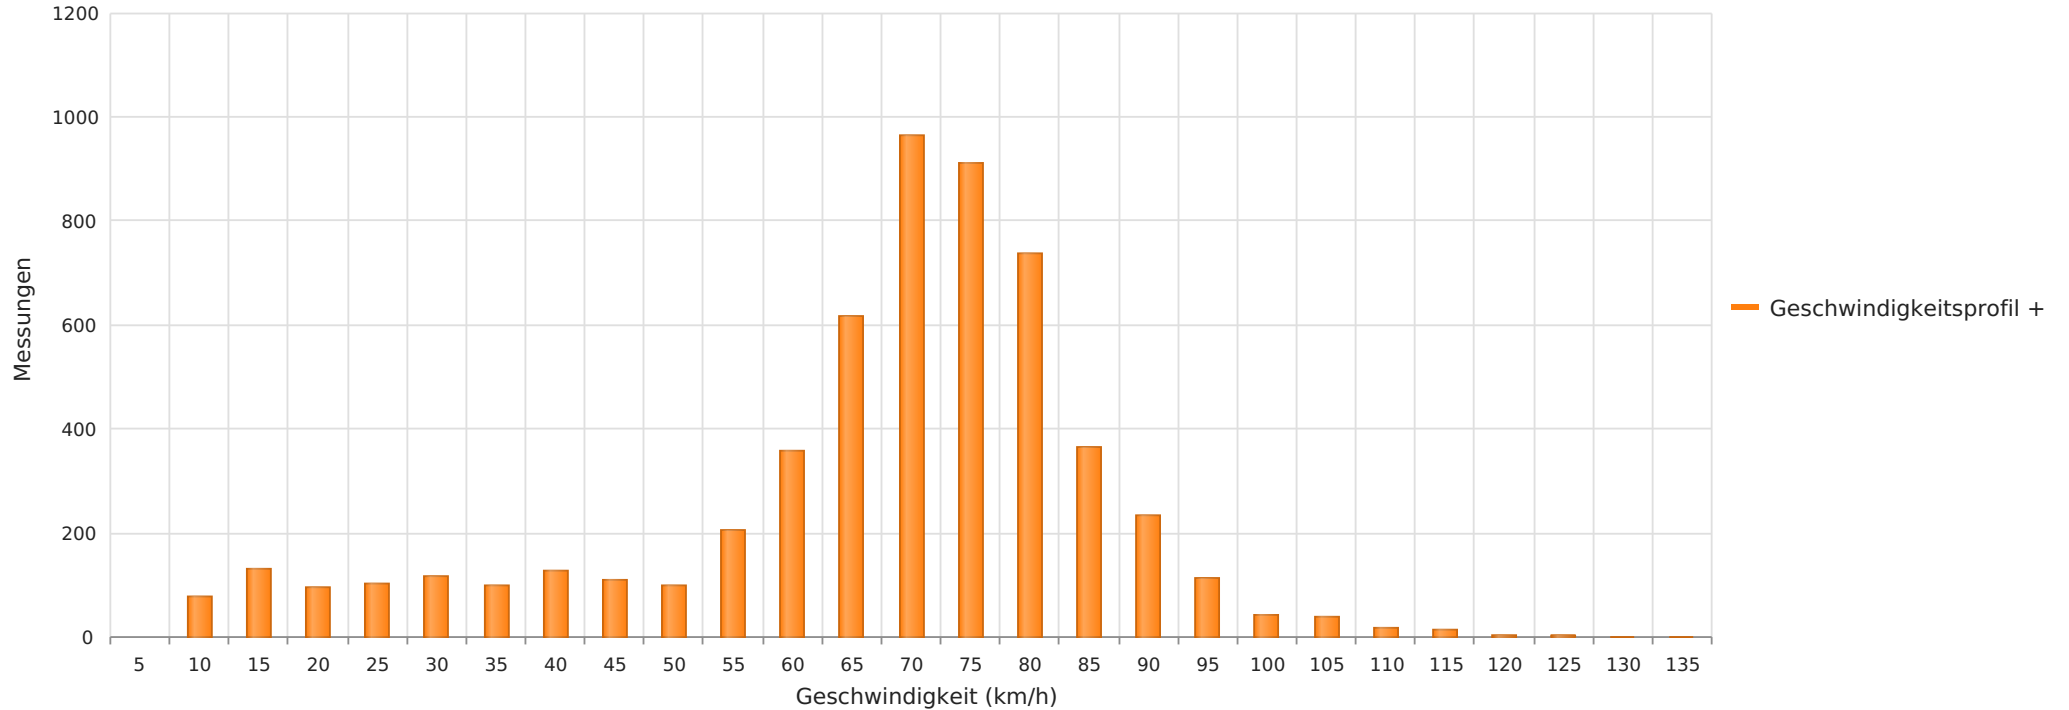

Bohmter Straße, Höhe Ritzenburg, Fahrtrichtung Süden., 70 km/h Beschränkung
Anzahl der Messwerte vs. Geschwindigkeit

Statistik

Mittwoch, 25. August 2021, 13:00 Uhr bis Donnerstag, 2. September 2021, 13:00 Uhr

Messungen	5586
Durchschnittsgeschwindigkeit	Vd 65 km/h
85% der Fahrzeuge fahren langsamer oder maximal	V85 80 km/h
Maximalgeschwindigkeit	Vmax 131 km/h