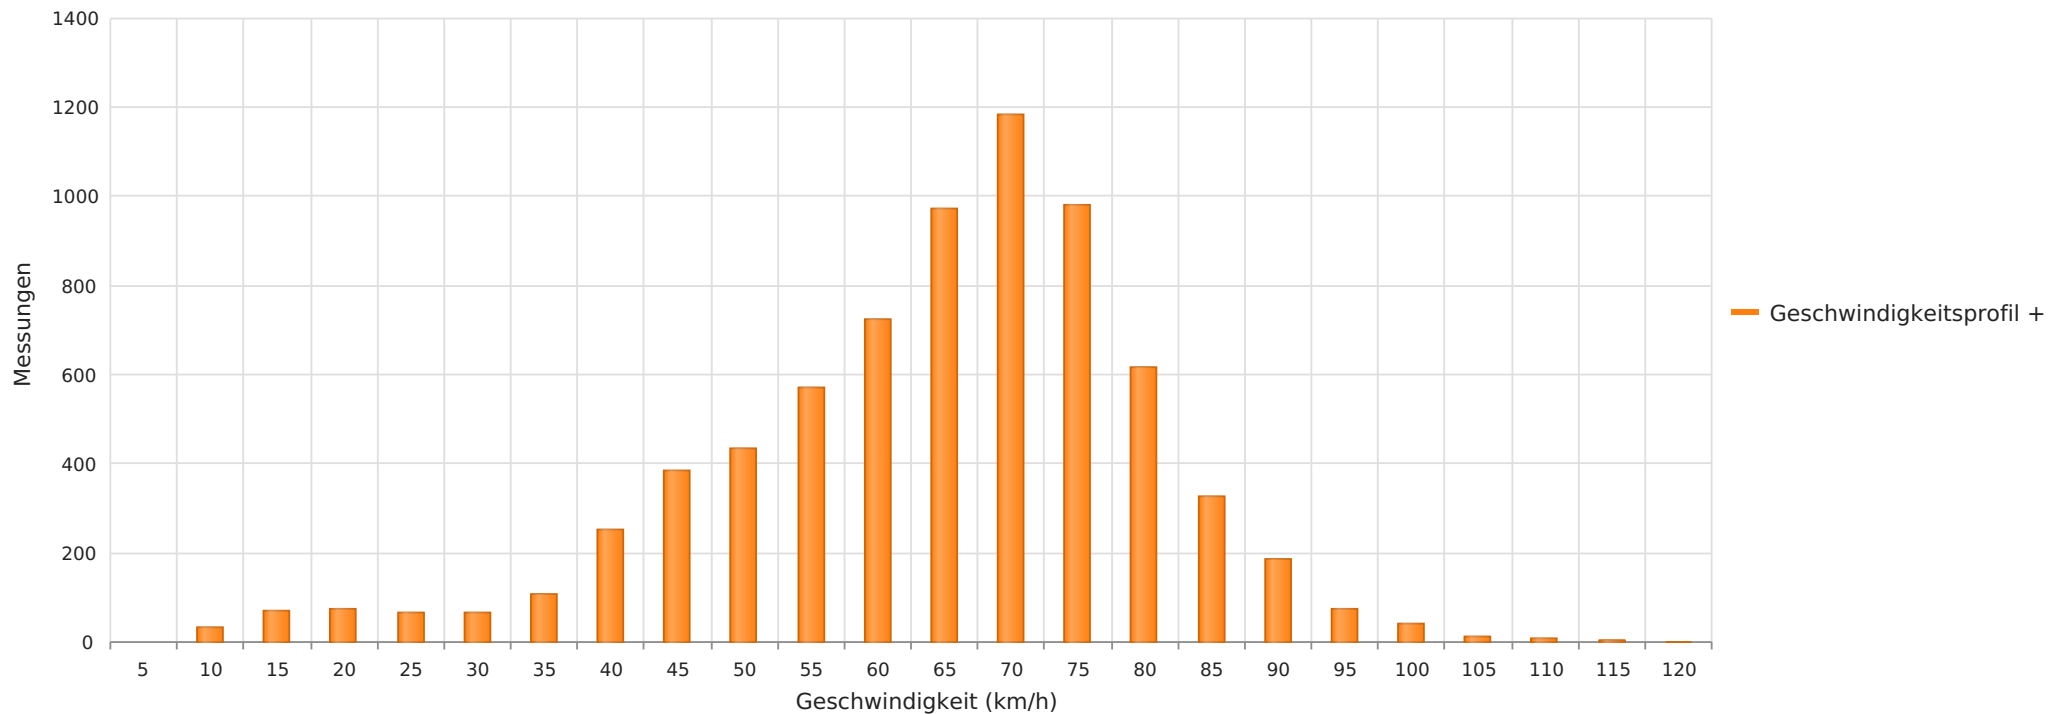

Bohmter Straße, Fahrtrichtung Norden, 50 km/h Beschränkung
Anzahl der Messwerte vs. Geschwindigkeit

Statistik

Mittwoch, 25. August 2021, 13:00 Uhr bis Donnerstag, 2. September 2021, 13:00 Uhr

Messungen	7189
Durchschnittsgeschwindigkeit	Vd 62 km/h
85% der Fahrzeuge fahren langsamer oder maximal	V85 77 km/h
Maximalgeschwindigkeit	Vmax 117 km/h