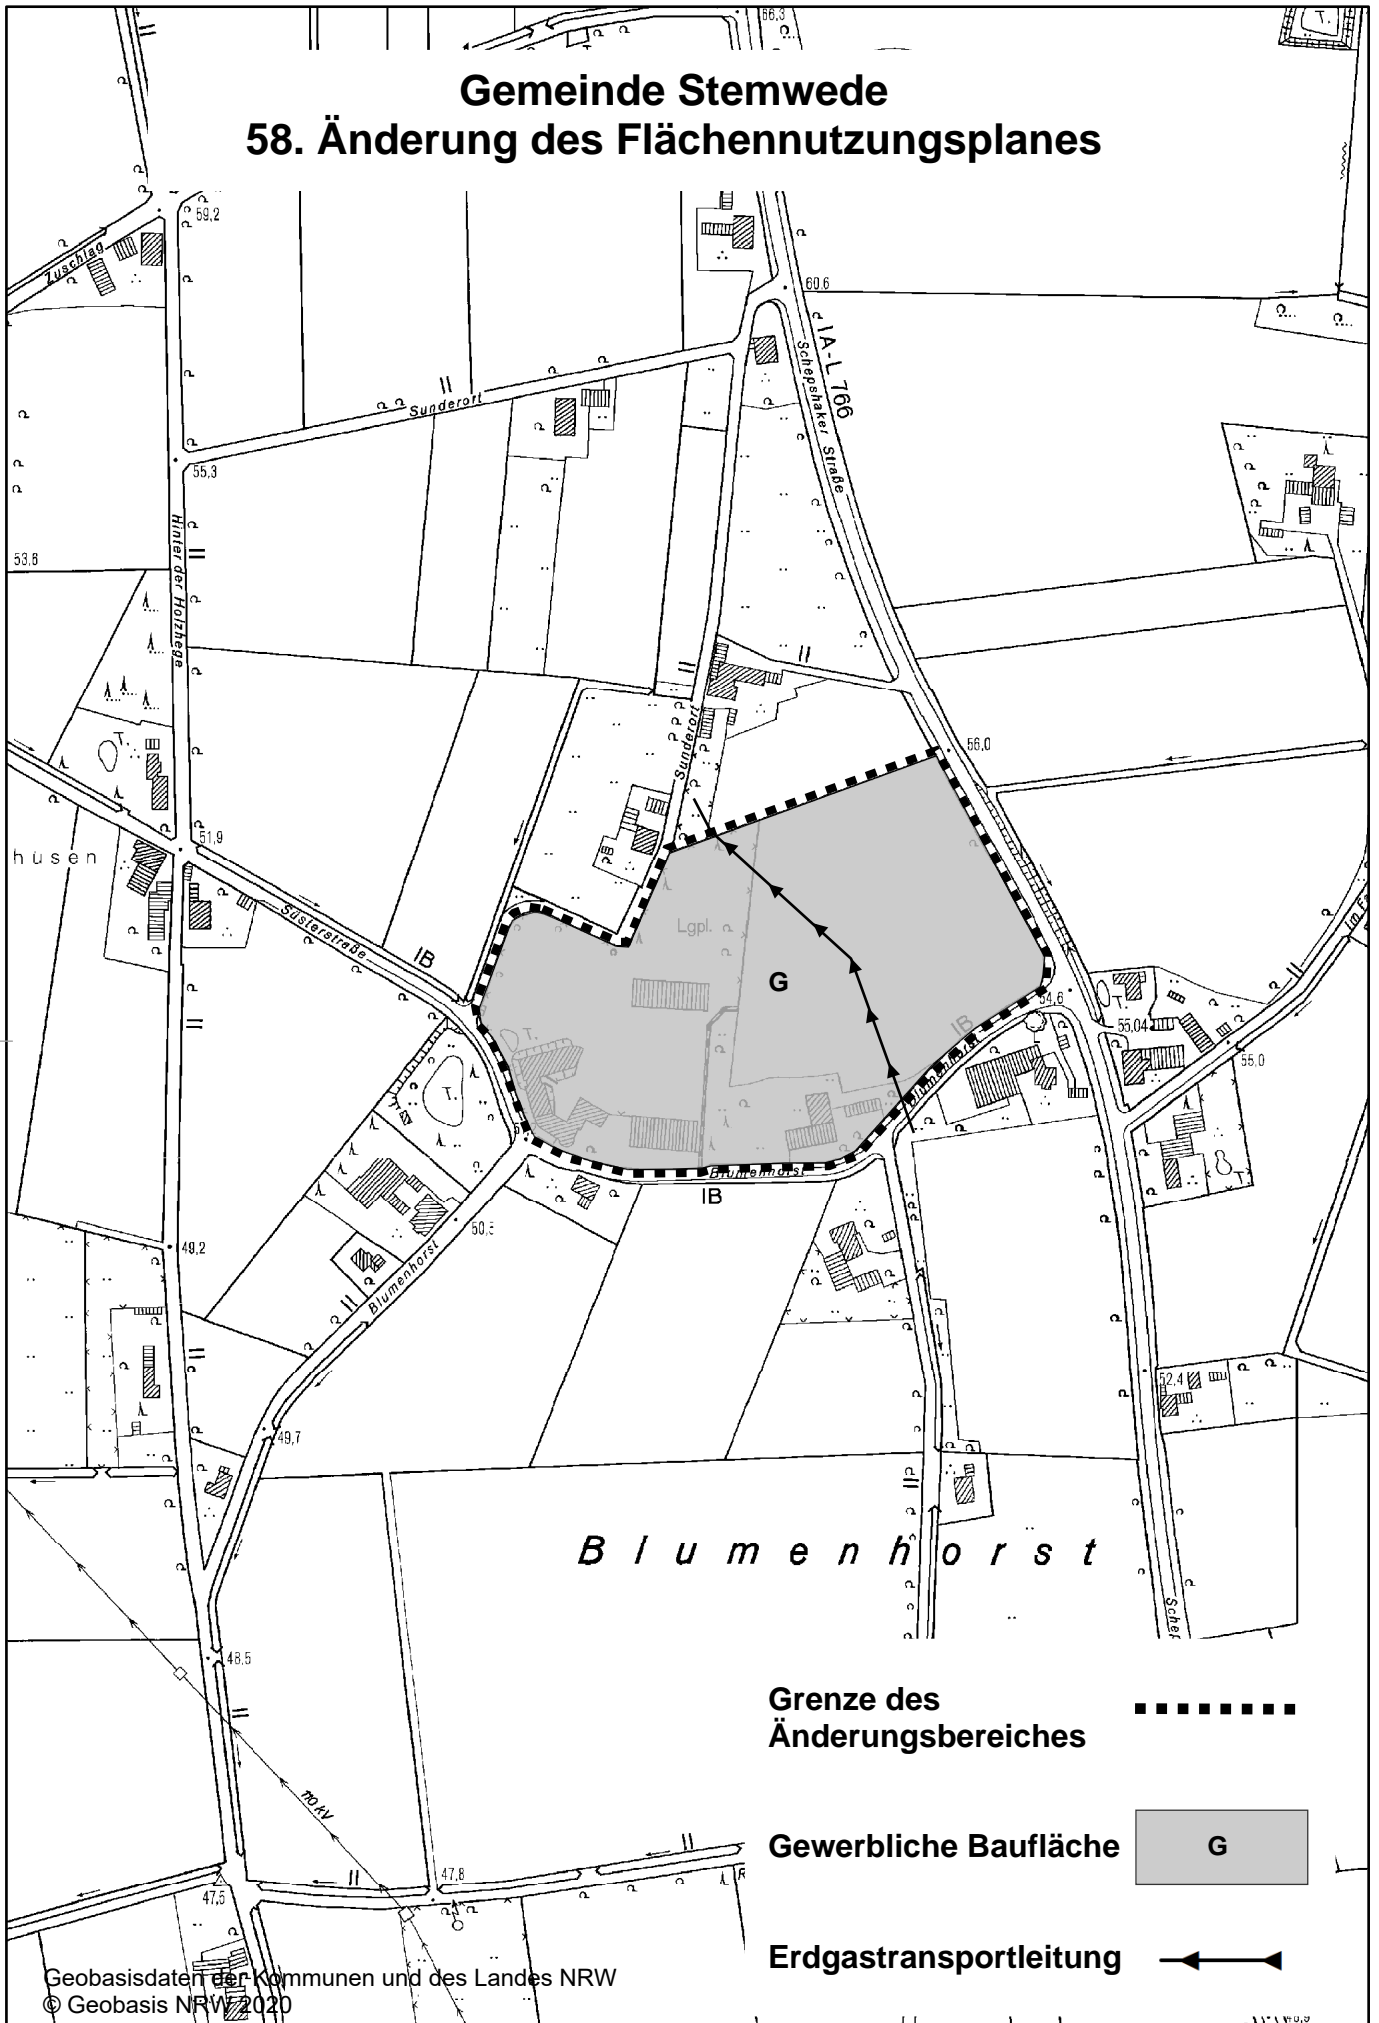

# Gemeinde Stemwede

## 58. Änderung des Flächennutzungsplanes

Maßstab 1:5.000