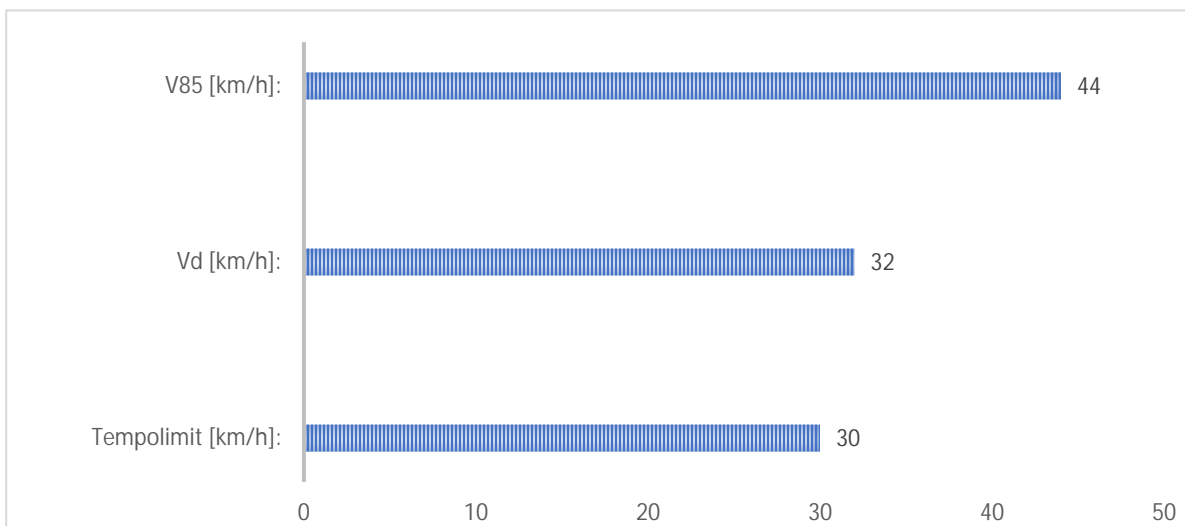

Geschwindigkeitsmessung

Ortsteil:

NIEDERMEHNEN

Zeitraum: Montag, 20. April - Montag, 4. Mai 2026
Tage: 15
Ortsteil: Niedermehren
Straße: Mehner Dorf
Höhe: Kindergarten
Richtung: beide

Fahrzeuge total: **6128**

Tempolimit [km/h]: **30**

Vd [km/h]: **32** (Durchschnittsgeschwindigkeit)

V85 [km/h]: **44** (85 % der Fahrzeuge fahren nicht schneller als...)

Messgerät: viacount II | via traffic controlling