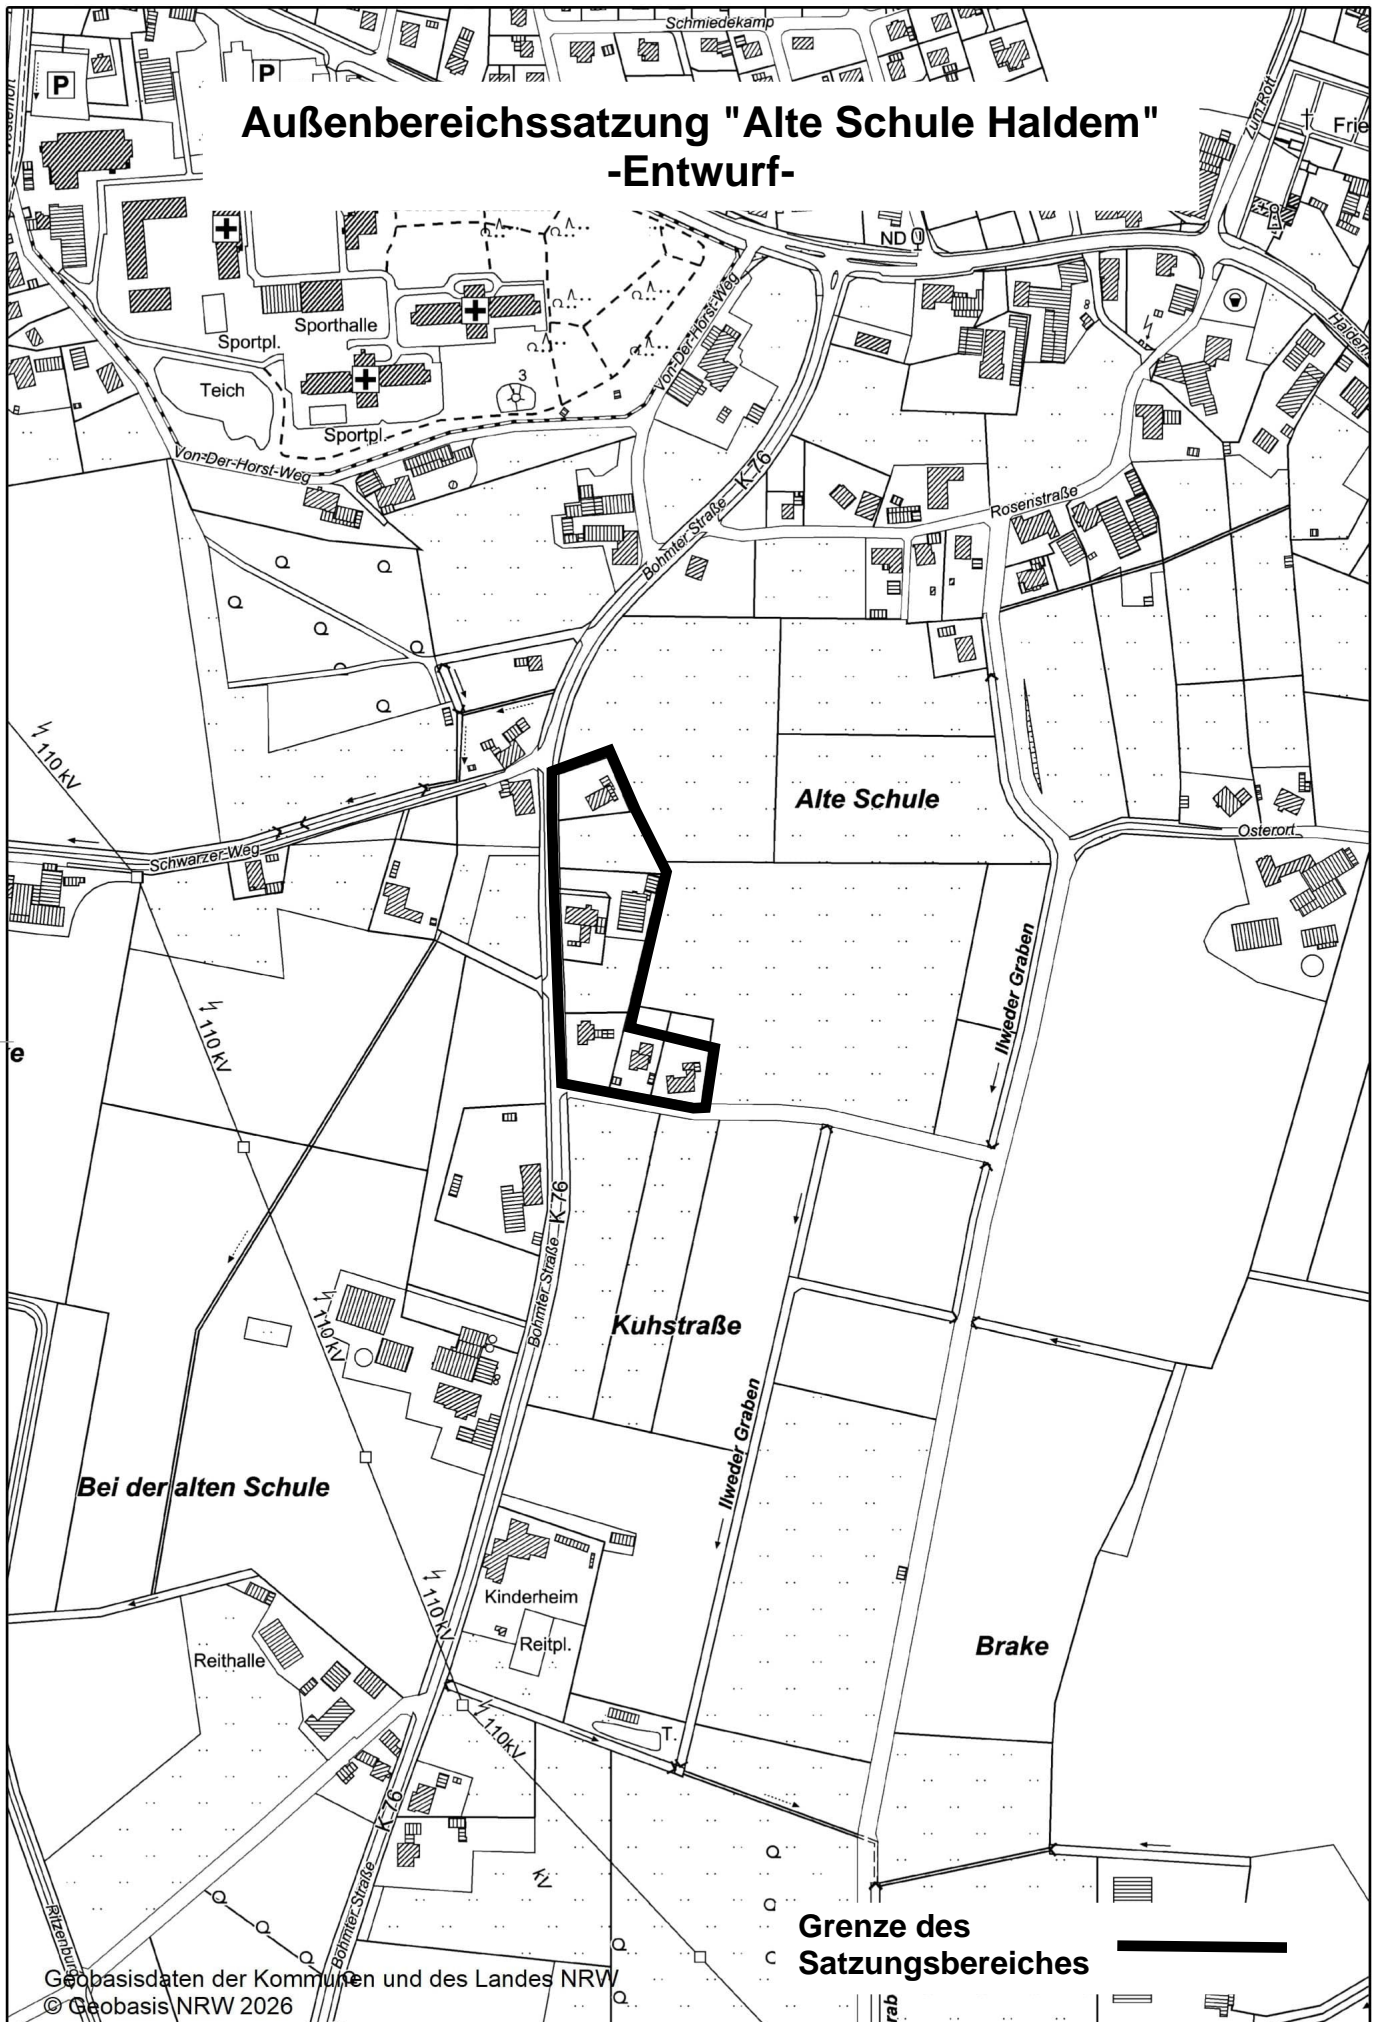

Außenbereichssatzung "Alte Schule Haldem" -Entwurf-

Geobasisdaten der Kommunen und des Landes NRW
© Geobasis NRW 2026

Maßstab 1:5.000